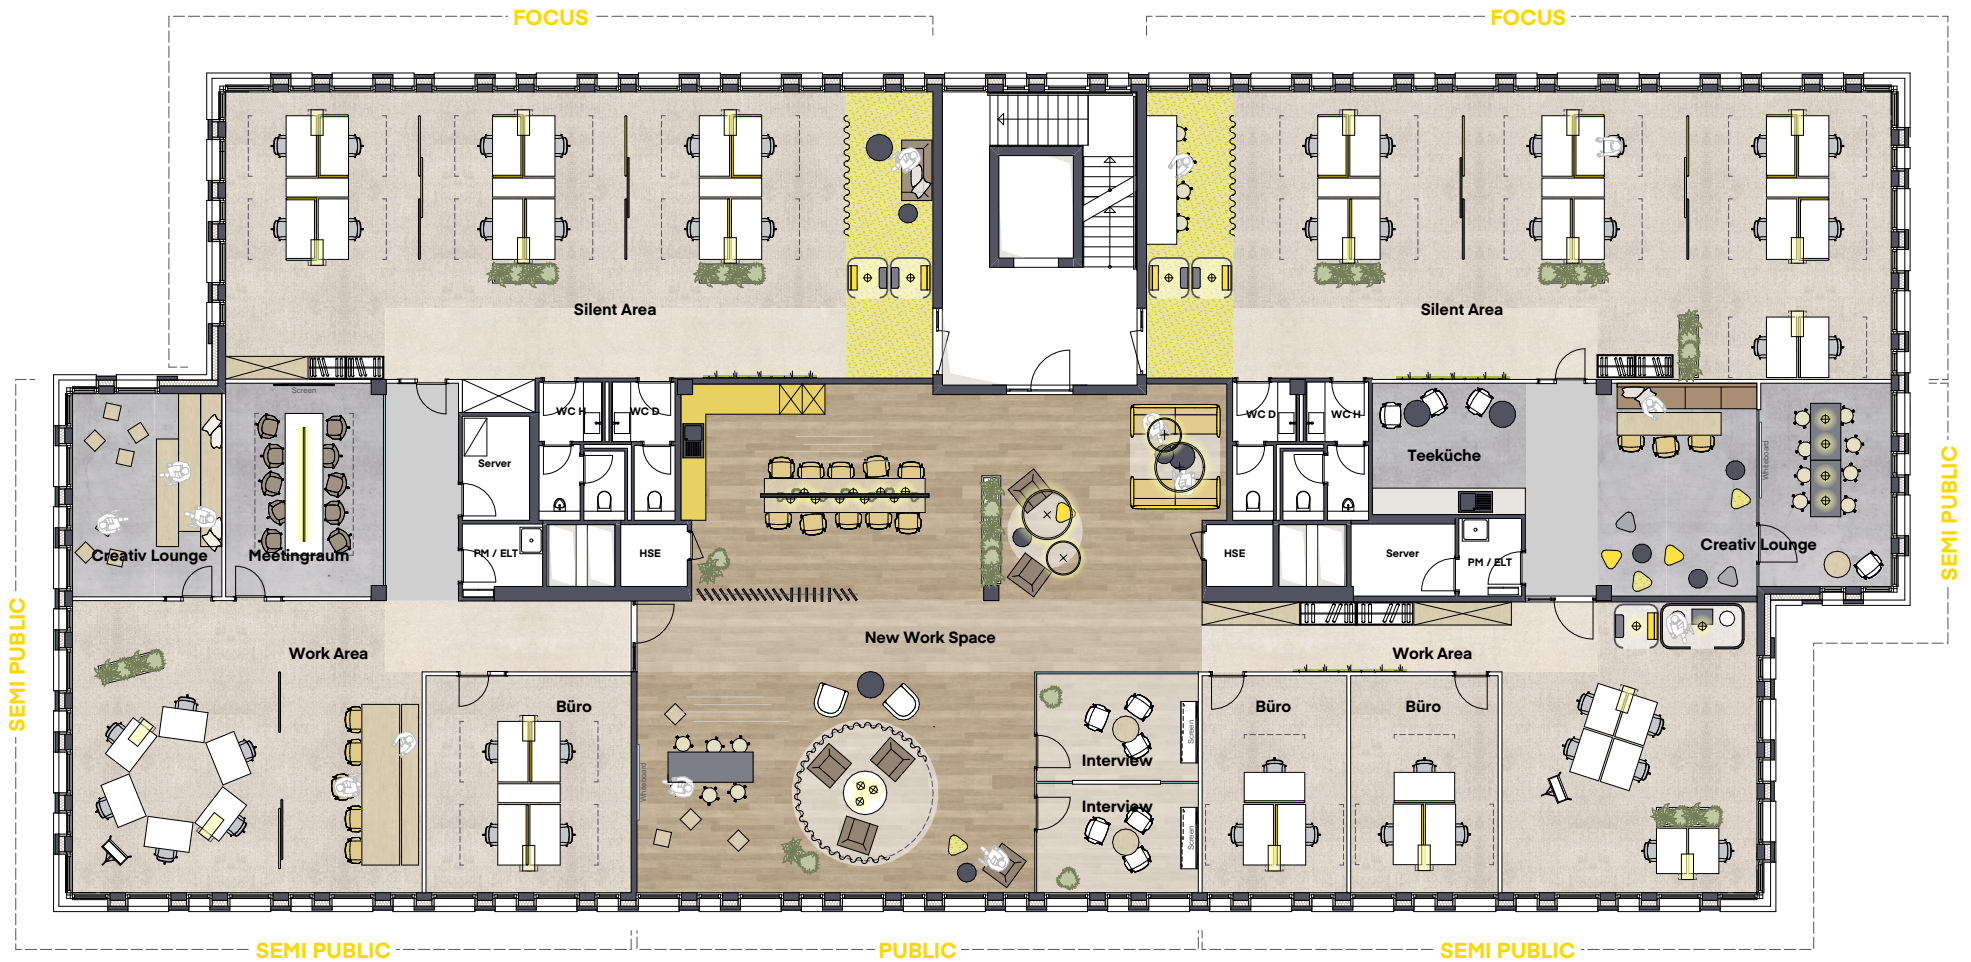

REITERSTAFFEL OFFICES

Regelgeschoss
 Zeichnungsmaßstab 1:200
 Die dargestellten Musterplanungen enthalten Sonderausstattungen!

REITERSTAFFEL OFFICES

Regelgeschoss
 Zeichnungsmaßstab 1:200
 Die dargestellten Musterplanungen enthalten Sonderausstattungen!

REITERSTAFFEL OFFICES

Regelgeschoss
 Zeichnungsmaßstab 1:200
 Die dargestellten Musterplanungen enthalten Sonderausstattungen!

REITERSTAFFEL OFFICES

Staffelgeschoss
 Zeichnungsmaßstab 1:200
 Die dargestellten Musterplanungen enthalten Sonderausstattungen!